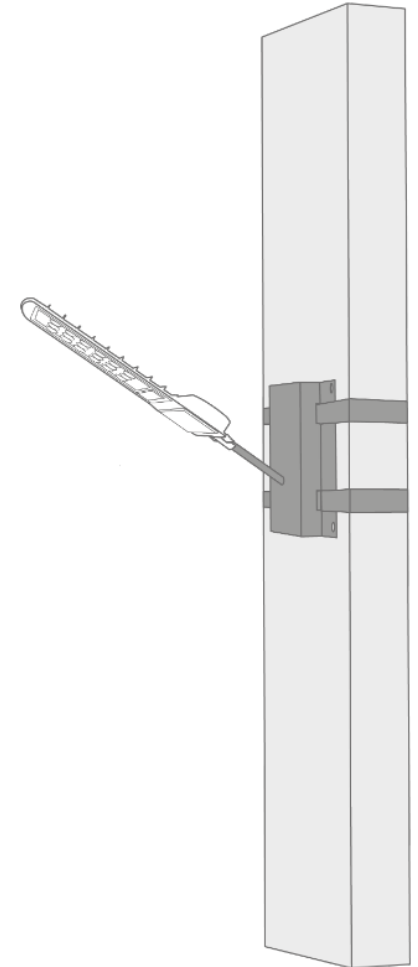

КРОНШТЕЙНЫ ДЛЯ УЛИЧНЫХ СВЕТИЛЬНИКОВ ТИПА ДКУ

В наличии

Серый RAL7040

Цвет корпуса

До 25кг

Максимальная нагрузка

38 / 48 / 60 mm

Диаметр посадочной трубы

Артикул	Диаметр трубы, мм	Размер, мм	Вылет трубы, мм	Тип крепежа	Угол наклона к горизонту
903265101	38	230x150x120	230	На ровную поверхность / на бандажную ленту	Регулируемый от 0° до 90° с шагом 15°
903265102	48	230x150x120	230		
903265103	60	230x150x130	230		
903265104	48	300x150x120	300		
903265105	48	500x150x120	500		

903265202	48	625x460x280	365	На столб / опору	15°
903265203	60	625x460x480	365		

903265302	48	625x460x680	365	На столб / опору	15°
903265303	60	625x460x880	365		

903265402	48	430x260x130	200	На столб / опору	15°
903265403	60	430x260x130	200		

903265501	38	122x150x400	350	На бандажную ленту	15°
903265502	48	122x150x400	350		

gauss